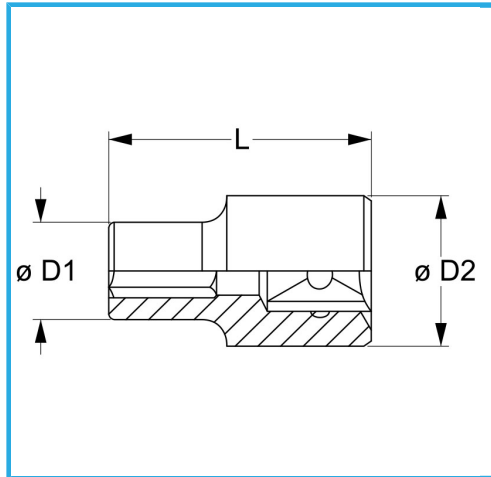

€3,14

Misura	13 mm
D1	18,8 mm
D2	22 mm
Lunghezza	38 mm
Peso lordo	0,06 kg
Dimensioni imballo	-
Codice EAN	8012667279851

Append.

-

Cr-V

-

Cromata

1/2"