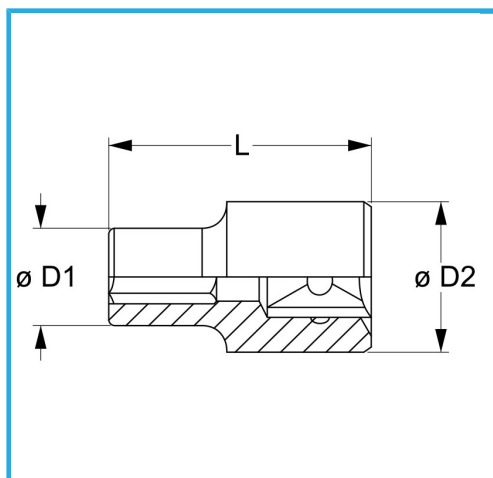

€3,14

Misura	10 mm
D1	15 mm
D2	22 mm
Lunghezza	38 mm
Peso lordo	0,06 kg
Dimensioni imballo	-
Codice EAN	8012667279820

Append.

-

Cr-V

-

Cromata

1/2"