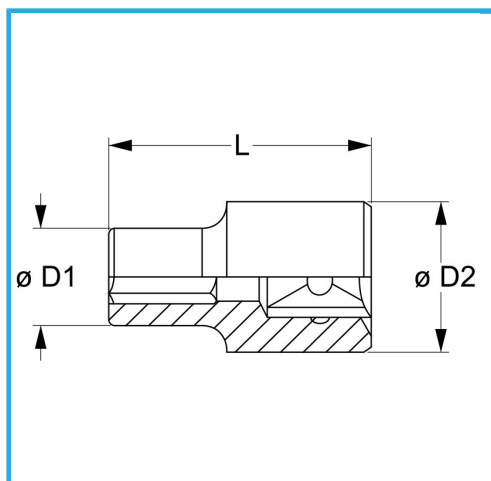

€3,14

Misura	9 mm
D1	13,5 mm
D2	22 mm
Lunghezza	38 mm
Peso lordo	0,06 kg
Dimensioni imballo	-
Codice EAN	8012667279813

Append.

-

Cr-V

-

Cromata

1/2"