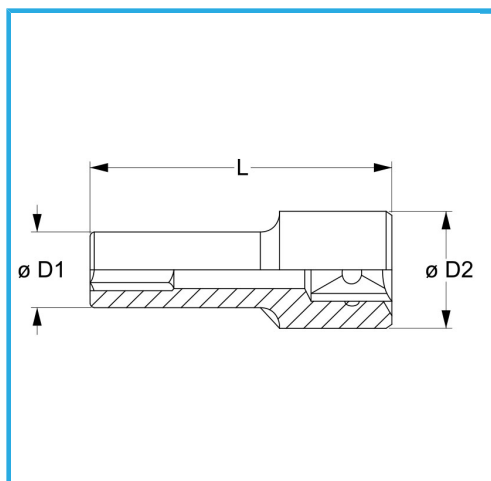

€8,70

Misura	21 mm
D1	28 mm
D2	22 mm
Lunghezza	77 mm
Peso lordo	0,15 kg
Dimensioni imballo	45 x 45 x 140 h mm
Codice EAN	8012667280338

	Append.		Cromata
	1/2"		-
	-		