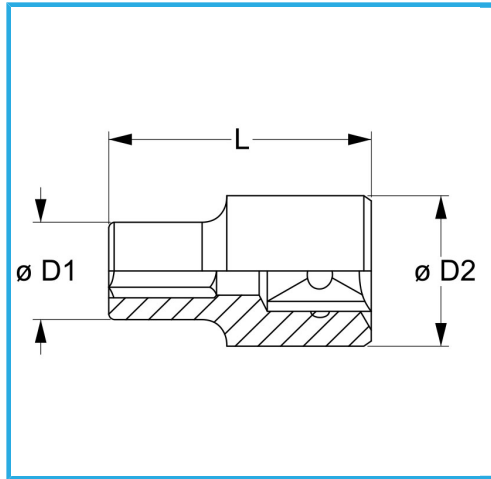

€6,20

Misura	25 mm
D1	34 mm
D2	26 mm
Lunghezza	42 mm
Peso lordo	0,14 kg
Dimensioni imballo	-
Codice EAN	8012667279738

Append.

Cromata

1/2"

-

Cr-V

-