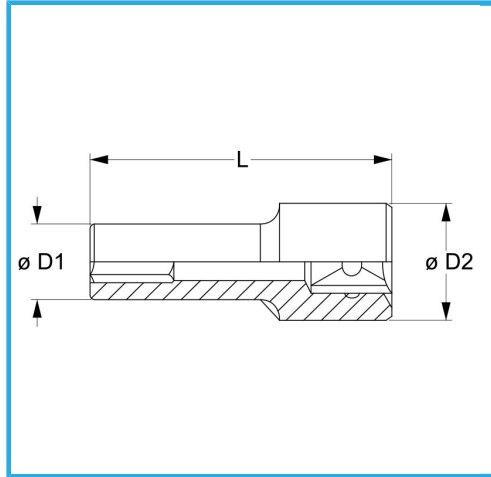

€17,60

Misura	32 mm
D1	42 mm
D2	28 mm
Lunghezza	77 mm
Peso lordo	0,37 kg
Dimensioni imballo	-
Codice EAN	8012667280215

Append.

Cromata

1/2"

-

Cr-V

-