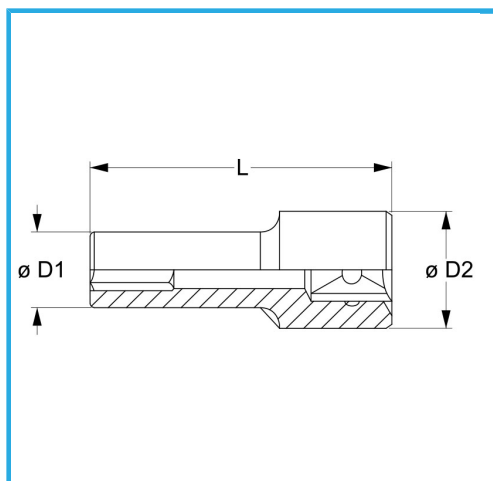

€7,40

Misura	12 mm
D1	17,6 mm
D2	22 mm
Lunghezza	77 mm
Peso lordo	0,09 kg
Dimensioni imballo	40 x 125 x 17 h mm
Codice EAN	8012667280062

Append.

Cromata

1/2"

-

Cr-V

-