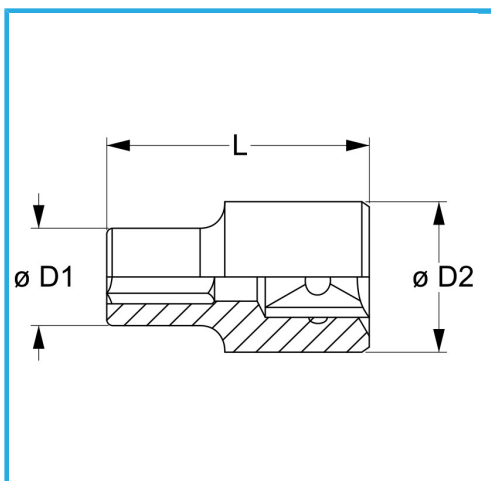

DIN 3124.

€30,00

Misura	60 mm
D1	74 mm
D2	48 mm
Lunghezza	76 mm
Peso lordo	1,12 kg
Dimensioni imballo	-
Codice EAN	8012667280628

Append.

Cromata

3/4"

-

Cr-V