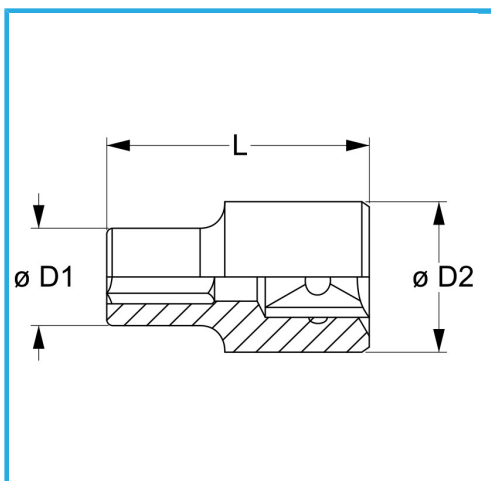

DIN 3124.

€8,50

Misura	21 mm
D1	32 mm
D2	36 mm
Lunghezza	50 mm
Peso lordo	0,21 kg
Dimensioni imballo	60 x 120 x 36 h mm
Codice EAN	8012667280420

Append.

Cromata

3/4"

-

Cr-V