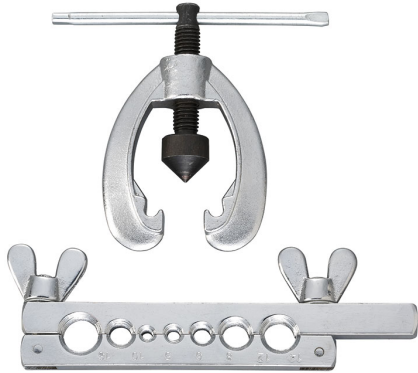

€18,70

Tubo tondo

5 - 6 - 8 - 10 - 12 - 14 - 16 mm

Peso lordo

0,76 kg

Dimensioni imballo

195x130x30 h mm

Codice EAN

8012667274573

Scatola

Acciaio