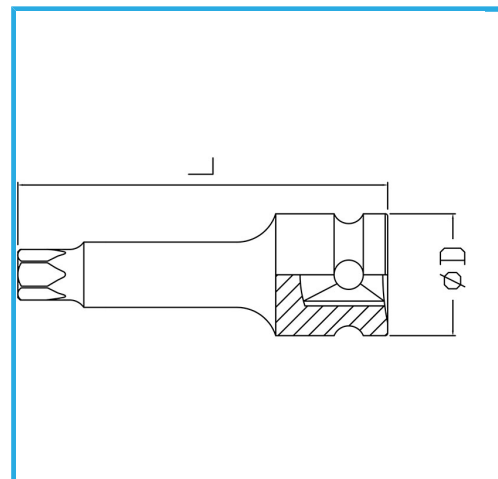

€12,20

Misura	T80
D	25 mm
Lunghezza	78 mm
Peso lordo	0,16 kg
Codice EAN	8012667271336

Fosfatata

1/2"

Cr-Mo