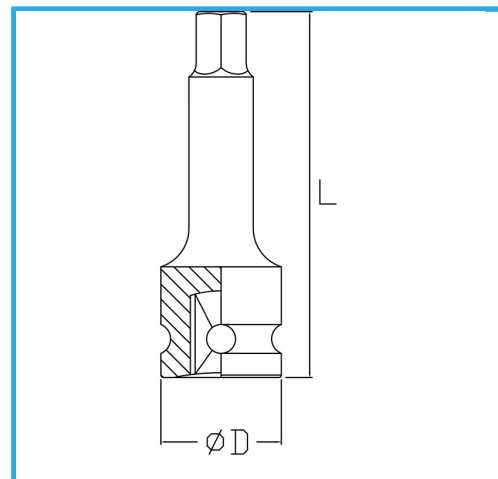

€6,60

Misura	14 mm
D	25 mm
Lunghezza	78 mm
Peso lordo	0,14 kg
Codice EAN	8012667271428

Fosfatata

1/2"

Cr-Mo