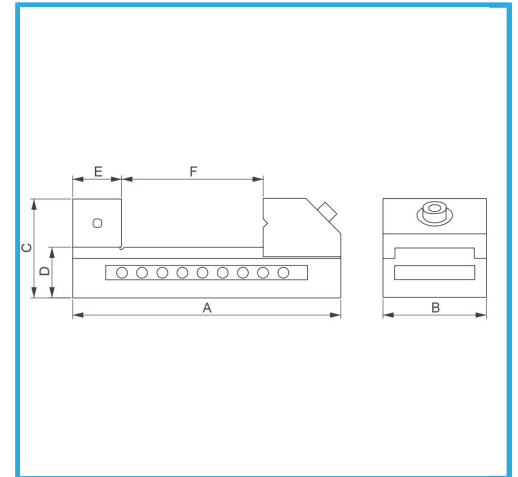

A CHIUSURA RAPIDA, ACCOPPIAMENTI RETTIFICATI CON ALTA PRECISIONE. PRECISIONE INDICATA SU PARALLELISMO E QUADRATURA. IDEALE PER...

€74,60
€94,10

Dimensioni	38 x 105 x 45h mm
Apertura	44 mm
Altezza ganascia	25 mm
Precisione	0,005 mm
Dimensioni imballo	140x75x60 h mm
Peso lordo	0,95 kg
Codice EAN	8012667268817

Cassa di
legno

Temprato

Acciaio

Rettificato