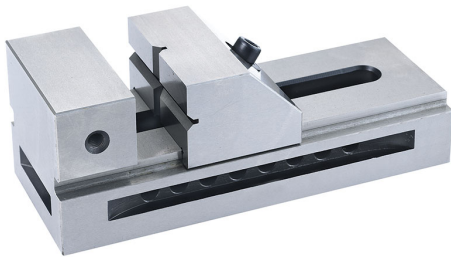

A CHIUSURA RAPIDA, ACCOPPIAMENTI RETTIFICATI CON ALTA PRECISIONE. PRECISIONE INDICATA SU PARALLELISMO E QUADRATURA. IDEALE PER...

€74,60
€94,10

Dimensioni	38 x 105 x 45h mm
Apertura	44 mm
Altezza ganascia	25 mm
Precisione	0,005 mm
Dimensioni imballo	140x75x60 h mm
Peso lordo	0,95 kg
Codice EAN	8012667268817

Cassa di
legno

Temprato

Acciaio

Rettificato