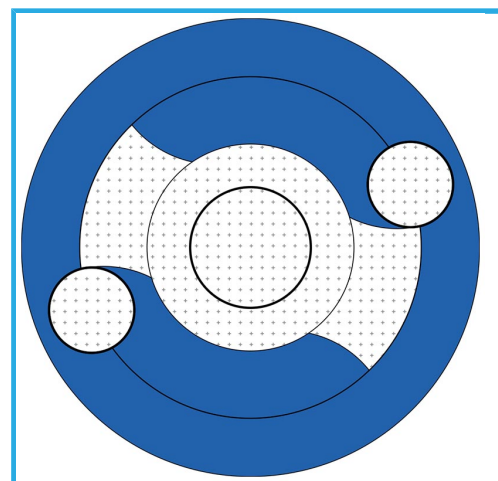

CON 10 BUSSOLE, UNA PROLUNGA PER BUSSOLE, UGELLO DA 1/4".

€104,00

<b>Velocità</b>	7000 rpm
<b>Coppia max</b>	320 Nm
<b>Bussole</b>	9-10-11-13-14-17-19-22-24-27 mm
<b>Prolunga</b>	125 mm
<b>Consumo aria stimato</b>	5 SCFM (150 l/min)
<b>Pressione di esercizio</b>	6 bar/90 psi
<b>Livello pressione acustica</b>	84.4 ± 2.94 dB(A)
<b>Livello vibrazione trasmessa mano braccio</b>	8.53 ± 2.05 m/s <sup>2</sup>
<b>Attacco aria</b>	1/4"
<b>Peso netto</b>	4 kg
<b>Dimensioni imballo</b>	260x100x280 h mm
<b>Peso lordo</b>	4,16 kg
<b>Codice EAN</b>	8012667000509

Scatola

Alu Alluminio

13 Pcs

1/2"