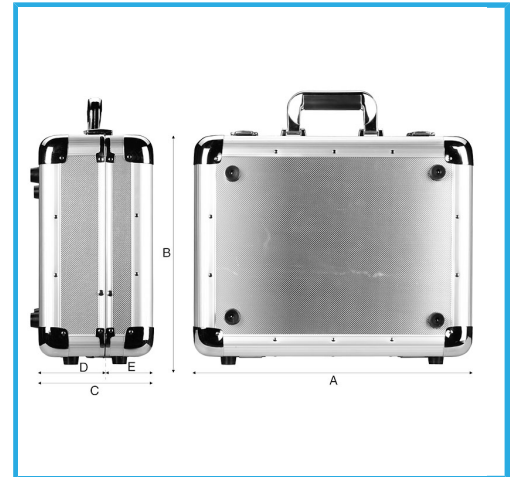

UTENSILI NON INCLUSI.

€100,00
~~€129,00~~

A	440 mm
B	390 mm
C	185 mm
D	110 mm
E	75 mm
Portata	30 kg
Peso netto	4,8 kg
Dimensioni imballo	450x210x420 h mm
Peso lordo	5,08 kg
Codice EAN	8012667199180

Scatola