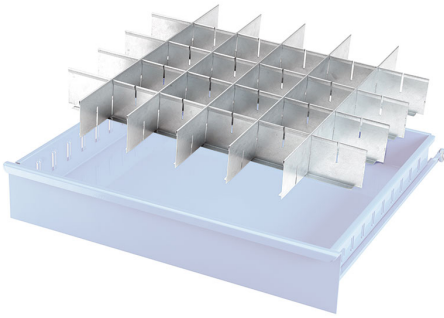

EXAMPLE DIVIDERS SETTING.

<b>Longitudinal divider</b>	-
<b>Transversal divider</b>	517 x 70h mm
<b>Gross weight</b>	2,52 kg
<b>EAN Code</b>	8012667245566

10 Pcs