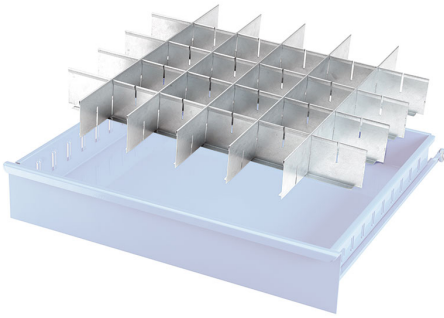

EXAMPLE DIVIDERS SETTING.

Longitudinal divider

440 x 70h mm

Transversal divider

-

Gross weight

2,17 kg

EAN Code