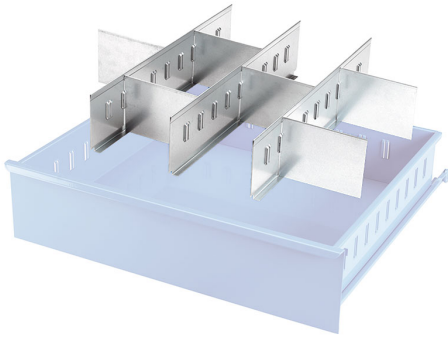

EXAMPLE DIVIDERS SETTING.

<b>Longitudinal divider</b>	-
<b>Transversal divider</b>	120 x 165h mm
<b>Gross weight</b>	1,20 kg
<b>EAN Code</b>	8012667245054

10 Pcs