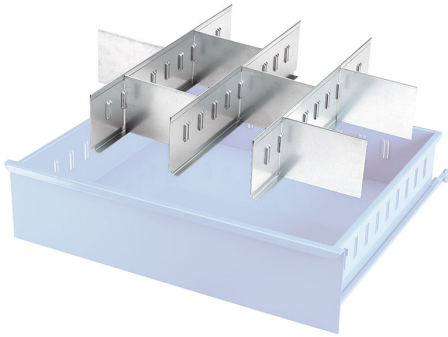

EXAMPLE DIVIDERS SETTING.

Longitudinal divider

440 x 110h mm

Transversal divider

-

Gross weight

5,16 kg

EAN Code