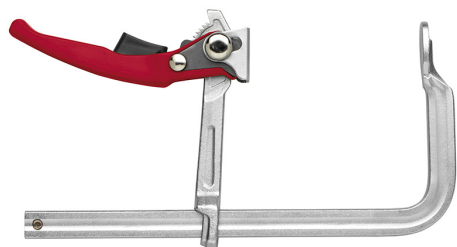

A SERRAGGIO RAPIDO.

€66,50
~~€88,40~~

Apertura x Profondità

600 x 120 mm

Asta

25 x 12 mm

Dimensioni imballo

705x210x50 h mm

Peso lordo

2,97 kg

Codice EAN

8012667191016

Temprato

Acciaio