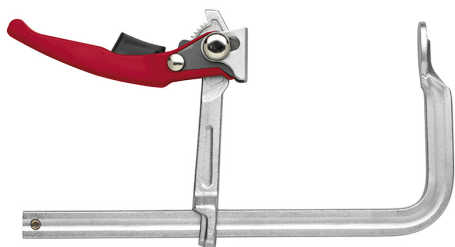

A SERRAGGIO RAPIDO.

**€66,50**  
~~€88,40~~

**Apertura x Profondità**

600 x 120 mm

**Asta**

25 x 12 mm

**Dimensioni imballo**

705x210x50 h mm

**Peso lordo**

2,97 kg

**Codice EAN**

8012667191016

Temprato

Acciaio