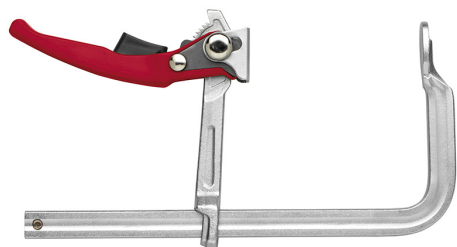

A SERRAGGIO RAPIDO.

€55,90
~~€79,40~~

Apertura x Profondità

500 x 120 mm

Asta

25 x 12 mm

Dimensioni imballo

600x200x50 h mm

Peso lordo

2,65 kg

Codice EAN

8012667191009

Temprato

Acciaio