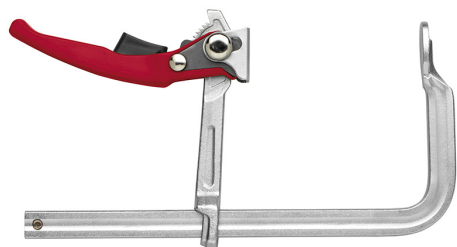

A SERRAGGIO RAPIDO.

**€50,60**  
~~€73,70~~

**Apertura x Profondità**

400 x 120 mm

**Asta**

25 x 12 mm

**Dimensioni imballo**

510x210x50 h mm

**Peso lordo**

2,42 kg

**Codice EAN**

8012667181109

Temprato

Acciaio