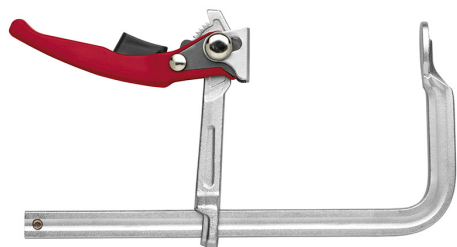

A SERRAGGIO RAPIDO.

€49,20
~~€67,60~~

Apertura x Profondità

300 x 140 mm

Asta

25 x 12 mm

Dimensioni imballo

400x220x50 h mm

Peso lordo

2,31 kg

Codice EAN

8012667090999

Temprato

Acciaio