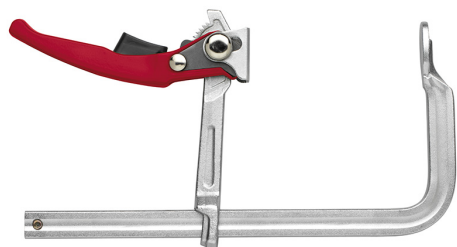

A SERRAGGIO RAPIDO.

**€49,20**  
~~€67,60~~

**Apertura x Profondità**

300 x 140 mm

**Asta**

25 x 12 mm

**Dimensioni imballo**

400x220x50 h mm

**Peso lordo**

2,31 kg

**Codice EAN**

8012667090999

Temprato

Acciaio