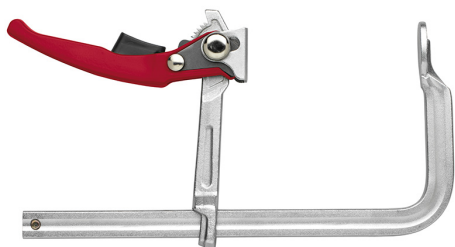

A SERRAGGIO RAPIDO.

**€40,60**  
~~€58,50~~

**Apertura x Profondità**

250 x 120 mm

**Asta**

22 x 10,5 mm

**Dimensioni imballo**

340x190x40 h mm

**Peso lordo**

1,49 kg

**Codice EAN**

8012667244736

Temprato

Acciaio