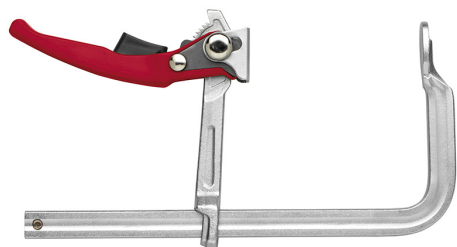

A SERRAGGIO RAPIDO.

€40,60
~~€58,50~~

Apertura x Profondità

250 x 120 mm

Asta

22 x 10,5 mm

Dimensioni imballo

340x190x40 h mm

Peso lordo

1,49 kg

Codice EAN

8012667244736

Temprato

Acciaio