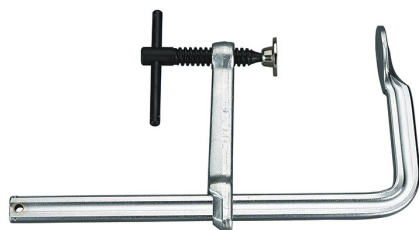

€45,60
~~€81,20~~

Apertura x Profondità	800 x 120 mm
Asta	25 x 12 mm
Forza massima	650 kg
Peso lordo	2,94 kg
Dimensioni imballo	900x180x30 h mm
Codice EAN	8012667190989

Temprato

Acciaio