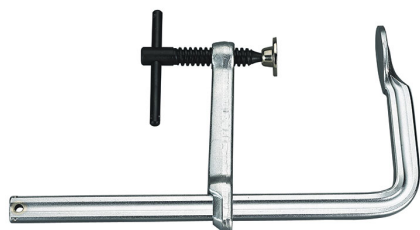

**€41,60**  
~~€67,60~~

<b>Apertura x Profondità</b>	600 x 120 mm
<b>Asta</b>	25 x 12 mm
<b>Forza massima</b>	650 kg
<b>Peso lordo</b>	2,50 kg
<b>Dimensioni imballo</b>	690x180x30 h mm
<b>Codice EAN</b>	8012667190972

Temprato

Acciaio