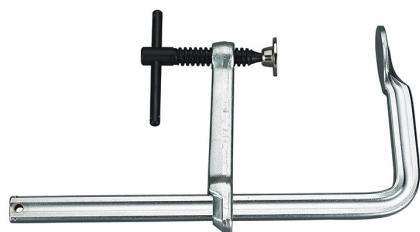

€33,00
~~€47,10~~

| | |
|------------------------------|-----------------|
| Apertura x Profondità | 500 x 120 mm |
| Asta | 25 x 12 mm |
| Forza massima | 650 kg |
| Peso lordo | 2,27 kg |
| Dimensioni imballo | 590x180x30 h mm |
| Codice EAN | 8012667190965 |

Temprato

Acciaio