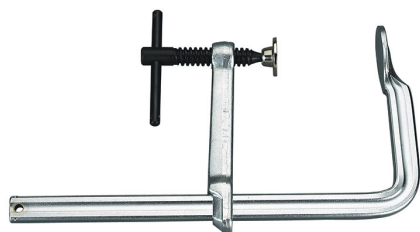

€32,90
~~€42,40~~

Apertura x Profondità	420 x 120 mm
Asta	25 x 12 mm
Forza massima	650 kg
Peso lordo	2,01 kg
Dimensioni imballo	490x180x30 h mm
Codice EAN	8012667183226

Temprato

Acciaio