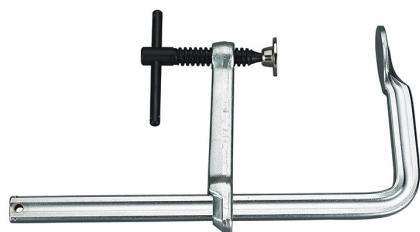

**€62,10**  
~~€96,50~~

<b>Apertura x Profondità</b>	1000 x 120 mm
<b>Asta</b>	25 x 12 mm
<b>Forza massima</b>	650 kg
<b>Peso lordo</b>	8,36 kg
<b>Dimensioni imballo</b>	1100x180x30 h mm
<b>Codice EAN</b>	8012667190941

Temprato

Acciaio