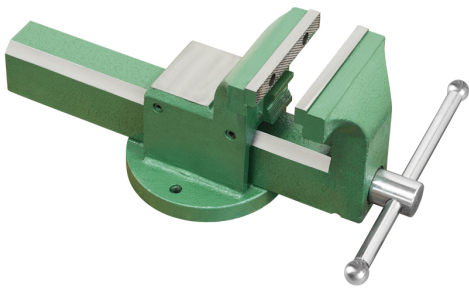

REGOLAZIONE LATERALE DELLO SCORRIMENTO. DOTATA DI CUSCINETTO SULLA VITE, STRINGITUBO E GANASCE INTERCAMBIABILI.

€182,00
~~€234,00~~

Ganascia	125 mm
Apertura	130 mm
Peso netto	11 kg
Dimensioni imballo	410x190x180 h mm
Peso lordo	11,72 kg
Codice EAN	8012667207069

Scatola

Acciaio