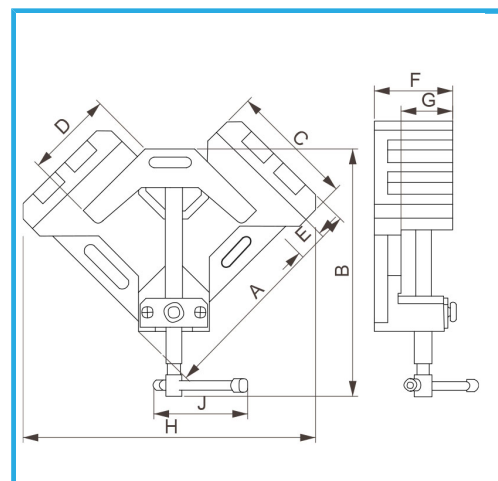

GANASCIA REGOLABILE.

€71,90
~~€119,00~~

Capacità	110 mm + 110 mm
Altezza utile	60 mm
A	257 mm
B	Min 290 mm - Max 458 mm
C	135 mm
D	109 mm
E	126 mm
F	90 mm
G	77 mm
H	340 mm
J	112 mm
Peso lordo	10,39 kg
Dimensioni imballo	290x280x110 h mm
Codice EAN	8012667175993