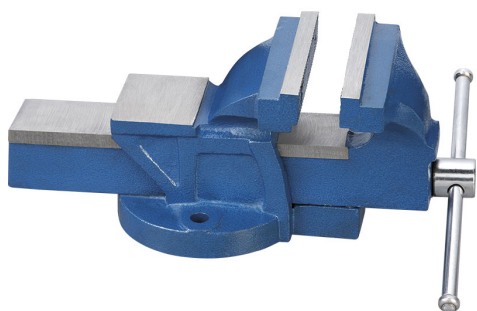

DOTATA DI GANASCE INTERCAMBIABILI.

**€65,10**  
~~€83,60~~

<b>Ganasce</b>	125 x 22 mm
<b>Apertura</b>	130 mm
<b>Altezza utile</b>	60 mm
<b>Interasse fori</b>	95 mm
<b>Peso netto</b>	7,7 kg
<b>Dimensioni imballo</b>	330x145x150 h mm
<b>Peso lordo</b>	7,82 kg
<b>Codice EAN</b>	8012667205515

Scatola

Ghisa