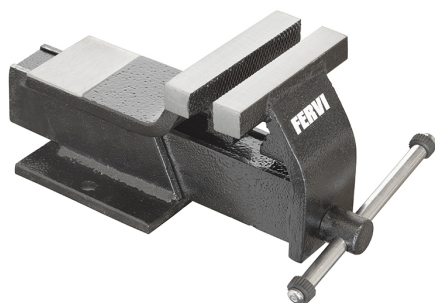

EQUIPADO CON ABRAZADERA DE MANGUERA.

€42,50

Mordazas	80 x 20 mm
Apertura	80 mm
Altura útil	58 mm
Distancia entre ejes orificios	80 mm
Peso neto	3,7 kg
Peso bruto	3,74 kg
Dimensiones de embalaje	275x108x135 h mm
Codigo de barras	8012667002183

Caja

Acero