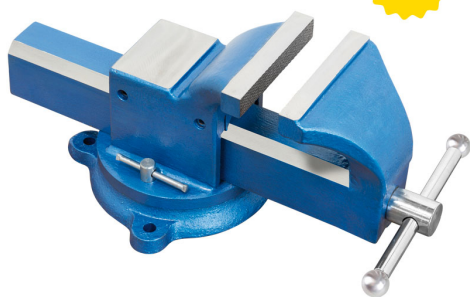

REGOLAZIONE LATERALE DELLO SCORRIMENTO. DOTATA DI BASE GIREVOLE.

€156,00
~~€202,00~~

UPGRADE

Ganascia	125 mm
Apertura	124 mm
Peso netto	11 kg
Peso lordo	11,39 kg
Codice EAN	8012667206253
Dimensioni imballo	410x210x200 h mm

Scatola

Acciaio