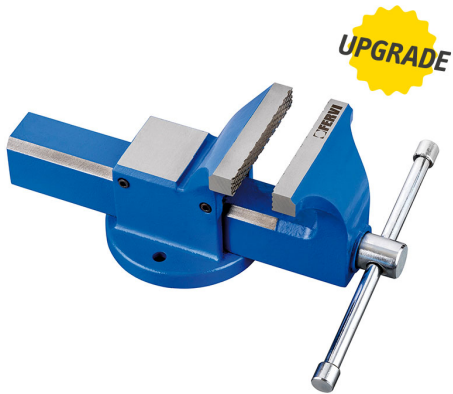

REGOLAZIONE LATERALE DELLO SCORRIMENTO.

**€142,00**  
~~€185,00~~

<b>Ganascia</b>	125 mm
<b>Apertura</b>	138 mm
<b>Altezza utile</b>	75 mm
<b>Interasse fori</b>	110 mm
<b>Peso netto</b>	9,5 kg
<b>Peso lordo</b>	9,54 kg
<b>Codice EAN</b>	8012667184957
<b>Dimensioni imballo</b>	440x200x210 h mm

Scatola

Acciaio