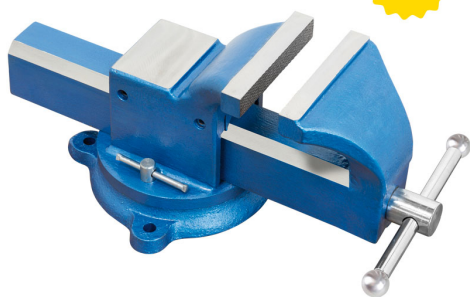

REGOLAZIONE LATERALE DELLO SCORRIMENTO. DOTATA DI BASE GIREVOLE.

€114,00
~~€147,00~~

UPGRADE

Ganascia	100 mm
Apertura	105 mm
Peso netto	5,5 kg
Peso lordo	5,08 kg
Codice EAN	8012667206239
Dimensioni imballo	300x150x150 h mm

Scatola

Acciaio