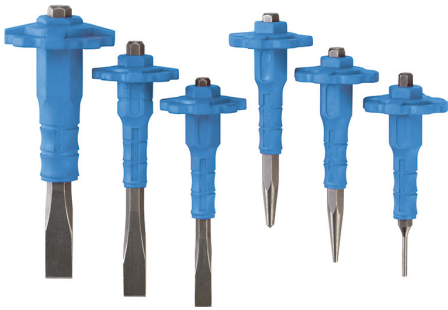

€32,40

<b>Scalpelli</b>	10 x 135 mm, 13 x 150 mm, 16 x 160 mm
<b>Bulini</b>	04 x 130 mm
<b>Cacciaspine conico</b>	03 x 120 mm
<b>Cacciaspine cilindrico</b>	03 x 120 mm
<b>Peso lordo</b>	0,88 kg
<b>Dimensioni imballo</b>	220x70x230 h mm
<b>Codice EAN</b>	8012667265076

Append.

Cr-V -

6 Pcs