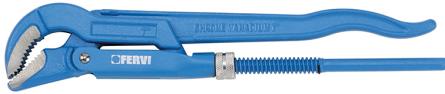

€20,10

Dimensiones	340 mm - 1"
Apertura máx.	46 mm
Peso bruto	0,74 kg
Dimensiones de embalaje	340x80x30 h mm
Codigo de barras	8012667001452

Cr-V