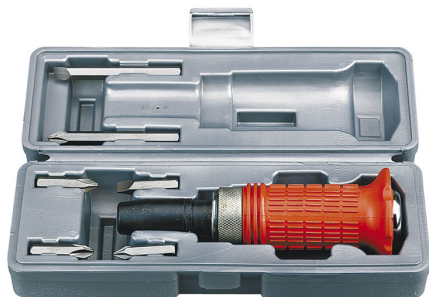

CON ESTUCHE DE PLASTICO.

€11,90

Dimensiones	165 x 42 mm
Insertos	6
Conexión	5/16"
Peso bruto	0,91 kg
Dimensiones de embalaje	230x80x65 h mm
Codigo de barras	8012667001896

Caja

Satinado

7 Pcs

Acero