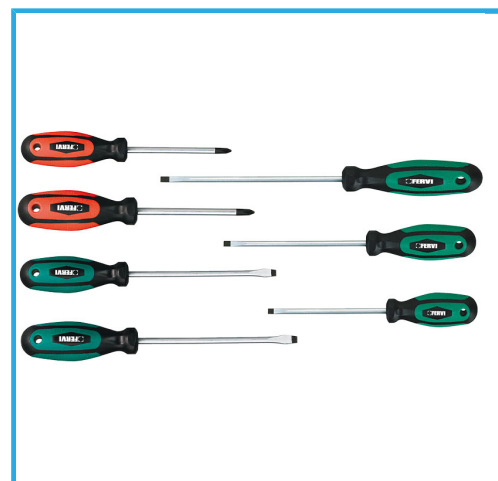

€13,40
~~€20,40~~

Taglio (-) 3,0x0,5x75 mm, (-) 4,0x0,8x100 mm,
(-) 5,5x1,0x125 mm, (-) 6,5x1,2x150 mm,
(-) 8,0x1,2x150 mm

Croce (+) PH 1x80 mm, (+) PH 2x100 mm

Peso lordo 0,59 kg

Dimensioni imballo 275x145x40 h mm

Codice EAN 8012667187248

Scatola

Cromata

7 Pcs

-

-

-

Mo-V