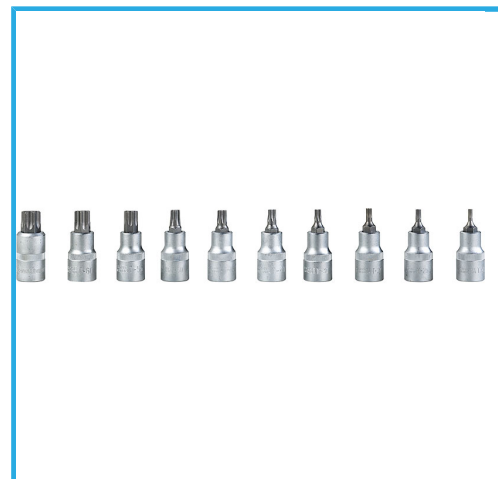

€53,20

Medidas

T20 - T25 - T27 - T30 - T40 T45 - T50 -
T55 - T60 - T70

Dimensiones de embalaje

200x140x40 h mm

Peso bruto

1,04 kg

Codigo de barras

8012667185671

Caja

-

Cr-V

-

Satinado

10 Pcs

1/2"