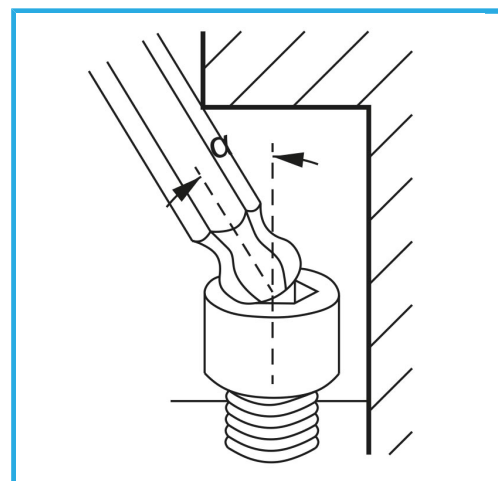

ART. 0856/08
CHIAVI ESAGONALI CON MANICO ANATOMICO IN PLASTICA E
PUNTA SFERICA

FERVI

€6,40

Misura	8 mm
Lunghezza	200 mm
Peso lordo	0,19 kg
Dimensioni imballo	330x120x25 h mm
Codice EAN	8012667187118

Append.