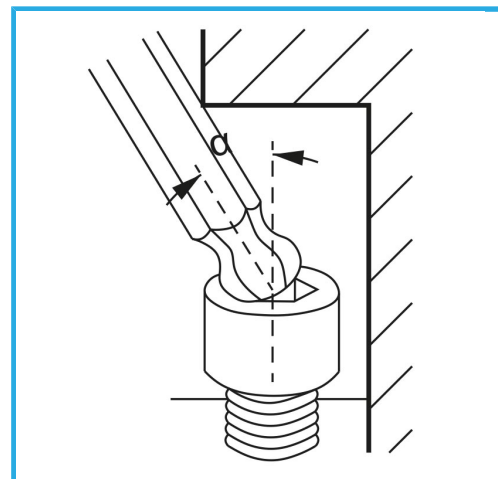

**ART. 0215P**  
**SERIE CHIAVI ESAGONALI LUNGHE CON PUNTA SFERICA**

**FERVI**

**€9,50**  
~~€12,50~~

<b>Misura</b>	1/16" - 5/64" - 3/32" - 1/8" - 5/32" - 3/16" - 1/4" - 5/16" - 3/8"
<b>Peso lordo</b>	0,35 kg
<b>Dimensioni imballo</b>	250x100x30 h mm
<b>Codice EAN</b>	8012667259600