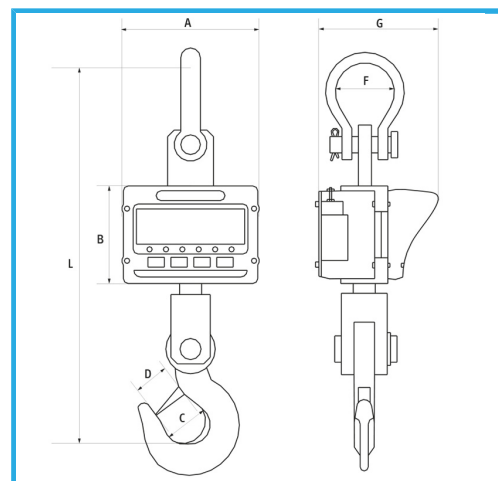

DOTATI DI BATTERIA, CARICABATTERIE, RADIOCOMANDO,  
RETROILLUMINAZIONE E SEGNALE SONORO. DOPPIA UNITÀ DI  
MISURA KG/LB. CON...

**€1.200,00**  
~~**€1.530,00**~~

|                              |                      |
|------------------------------|----------------------|
| <b>Grandezza caratteri</b>   | 40 x 20 mm           |
| <b>Portata</b>               | 10001 kg             |
| <b>Lettura</b>               | 2 kg                 |
| <b>Pesata minima</b>         | 2 kg                 |
| <b>Carico limite</b>         | 150%                 |
| <b>Batteria ricaricabile</b> | 1 x 6 V 10 Ah        |
| <b>Peso netto</b>            | 32 kg                |
| <b>Peso lordo</b>            | 20,01 kg             |
| <b>Dimensioni imballo</b>    | 540 x 450 x 290 h mm |
| <b>Codice EAN</b>            | 8012667236724        |

Scatola

**Accessori  
Inclusi**

Carica batterie  
Batteria 6V 10Ah  
Radiocomando  
Grillo superiore  
Gancio con dispositivo  
anti sfilamento