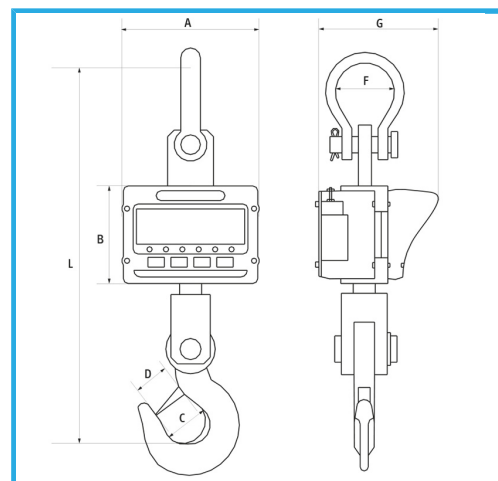

DOTATI DI BATTERIA, CARICABATTERIE, RADIOCOMANDO,
RETROILLUMINAZIONE E SEGNALE SONORO. DOPPIA UNITÀ DI
MISURA KG/LB. CON...

€1.200,00
~~**€1.530,00**~~

Grandezza caratteri	40 x 20 mm
Portata	10001 kg
Lettura	2 kg
Pesata minima	2 kg
Carico limite	150%
Batteria ricaricabile	1 x 6 V 10 Ah
Peso netto	32 kg
Peso lordo	20,01 kg
Dimensioni imballo	540 x 450 x 290 h mm
Codice EAN	8012667236724

Scatola

**Accessori
Inclusi**

Carica batterie
Batteria 6V 10Ah
Radiocomando
Grillo superiore
Gancio con dispositivo
anti sfilamento