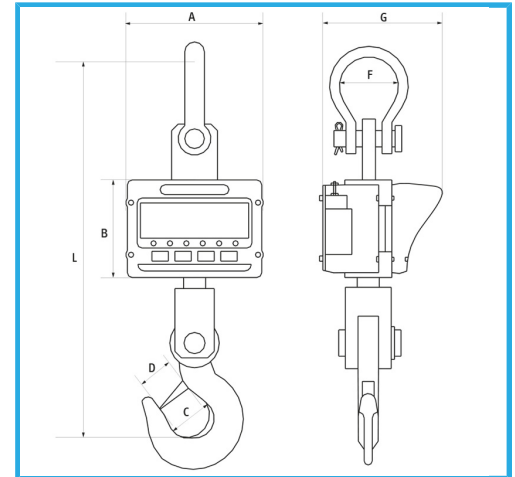

AUSGESTATTET MIT AKKU, LADEGERÄT, FERNBEDIENUNG,
HINTERGRUNDBELEUCHTUNG UND TONSIGNAL. DOPPELTE
MAßEINHEIT KG/LB. MIT...

Schriftgröße	40 x 20 mm
Tragfähigkeit	10001 kg
Ablesung	2 kg
min. Gewicht	2 kg
max. Gewicht	150%
wiederaufladbarer Akku	1 x 6 V 10 Ah
Nettogewicht	32 kg
Bruttogewicht	20,01 kg
Verpackungsmaße	540 x 450 x 290 h mm
EAN-Code	8012667236724

Box

**Inbegriffene
Zubehörteile**

Akkuladegerät
6V 10Ah Batterie
Funkfernbedienung
Oberer Schäkel
Haken mit
Anti-Rutsch-Vorrichtung