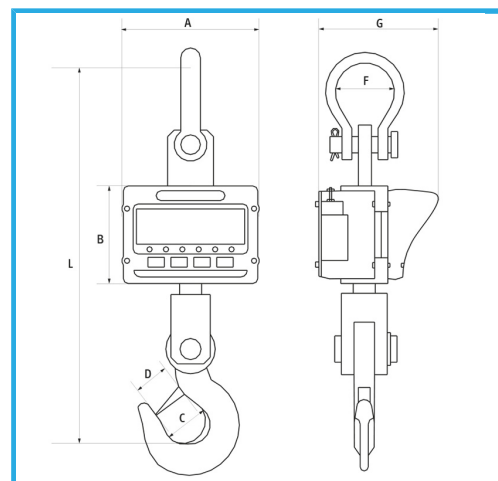

EQUIPADO CON BATERÍA, CARGADOR, CONTROL REMOTO, RETROILUMINACIÓN Y SEÑAL SONORA. UNIDAD DE MEDIDA DOBLE KG/LB....

€938,00

Tamaño caracteres	40 x 20 mm
Capacidad	1001 kg
Lectura	0,200 kg
Pesaje mínimo	0,200 kg
Carga límite	150%
Batería recargable	1 x 6 V 10 Ah
Peso neto	12 kg
Peso bruto	14,00 kg
Dimensiones de embalaje	500 x 400 x 280 h mm
Codigo de barras	8012667236731

Caja

**Incluido En
El Precio**

Cargador de batería
Batería de 6V 10Ah
Radio control
Grillete superior
Gancho con dispositivo
antideslizante